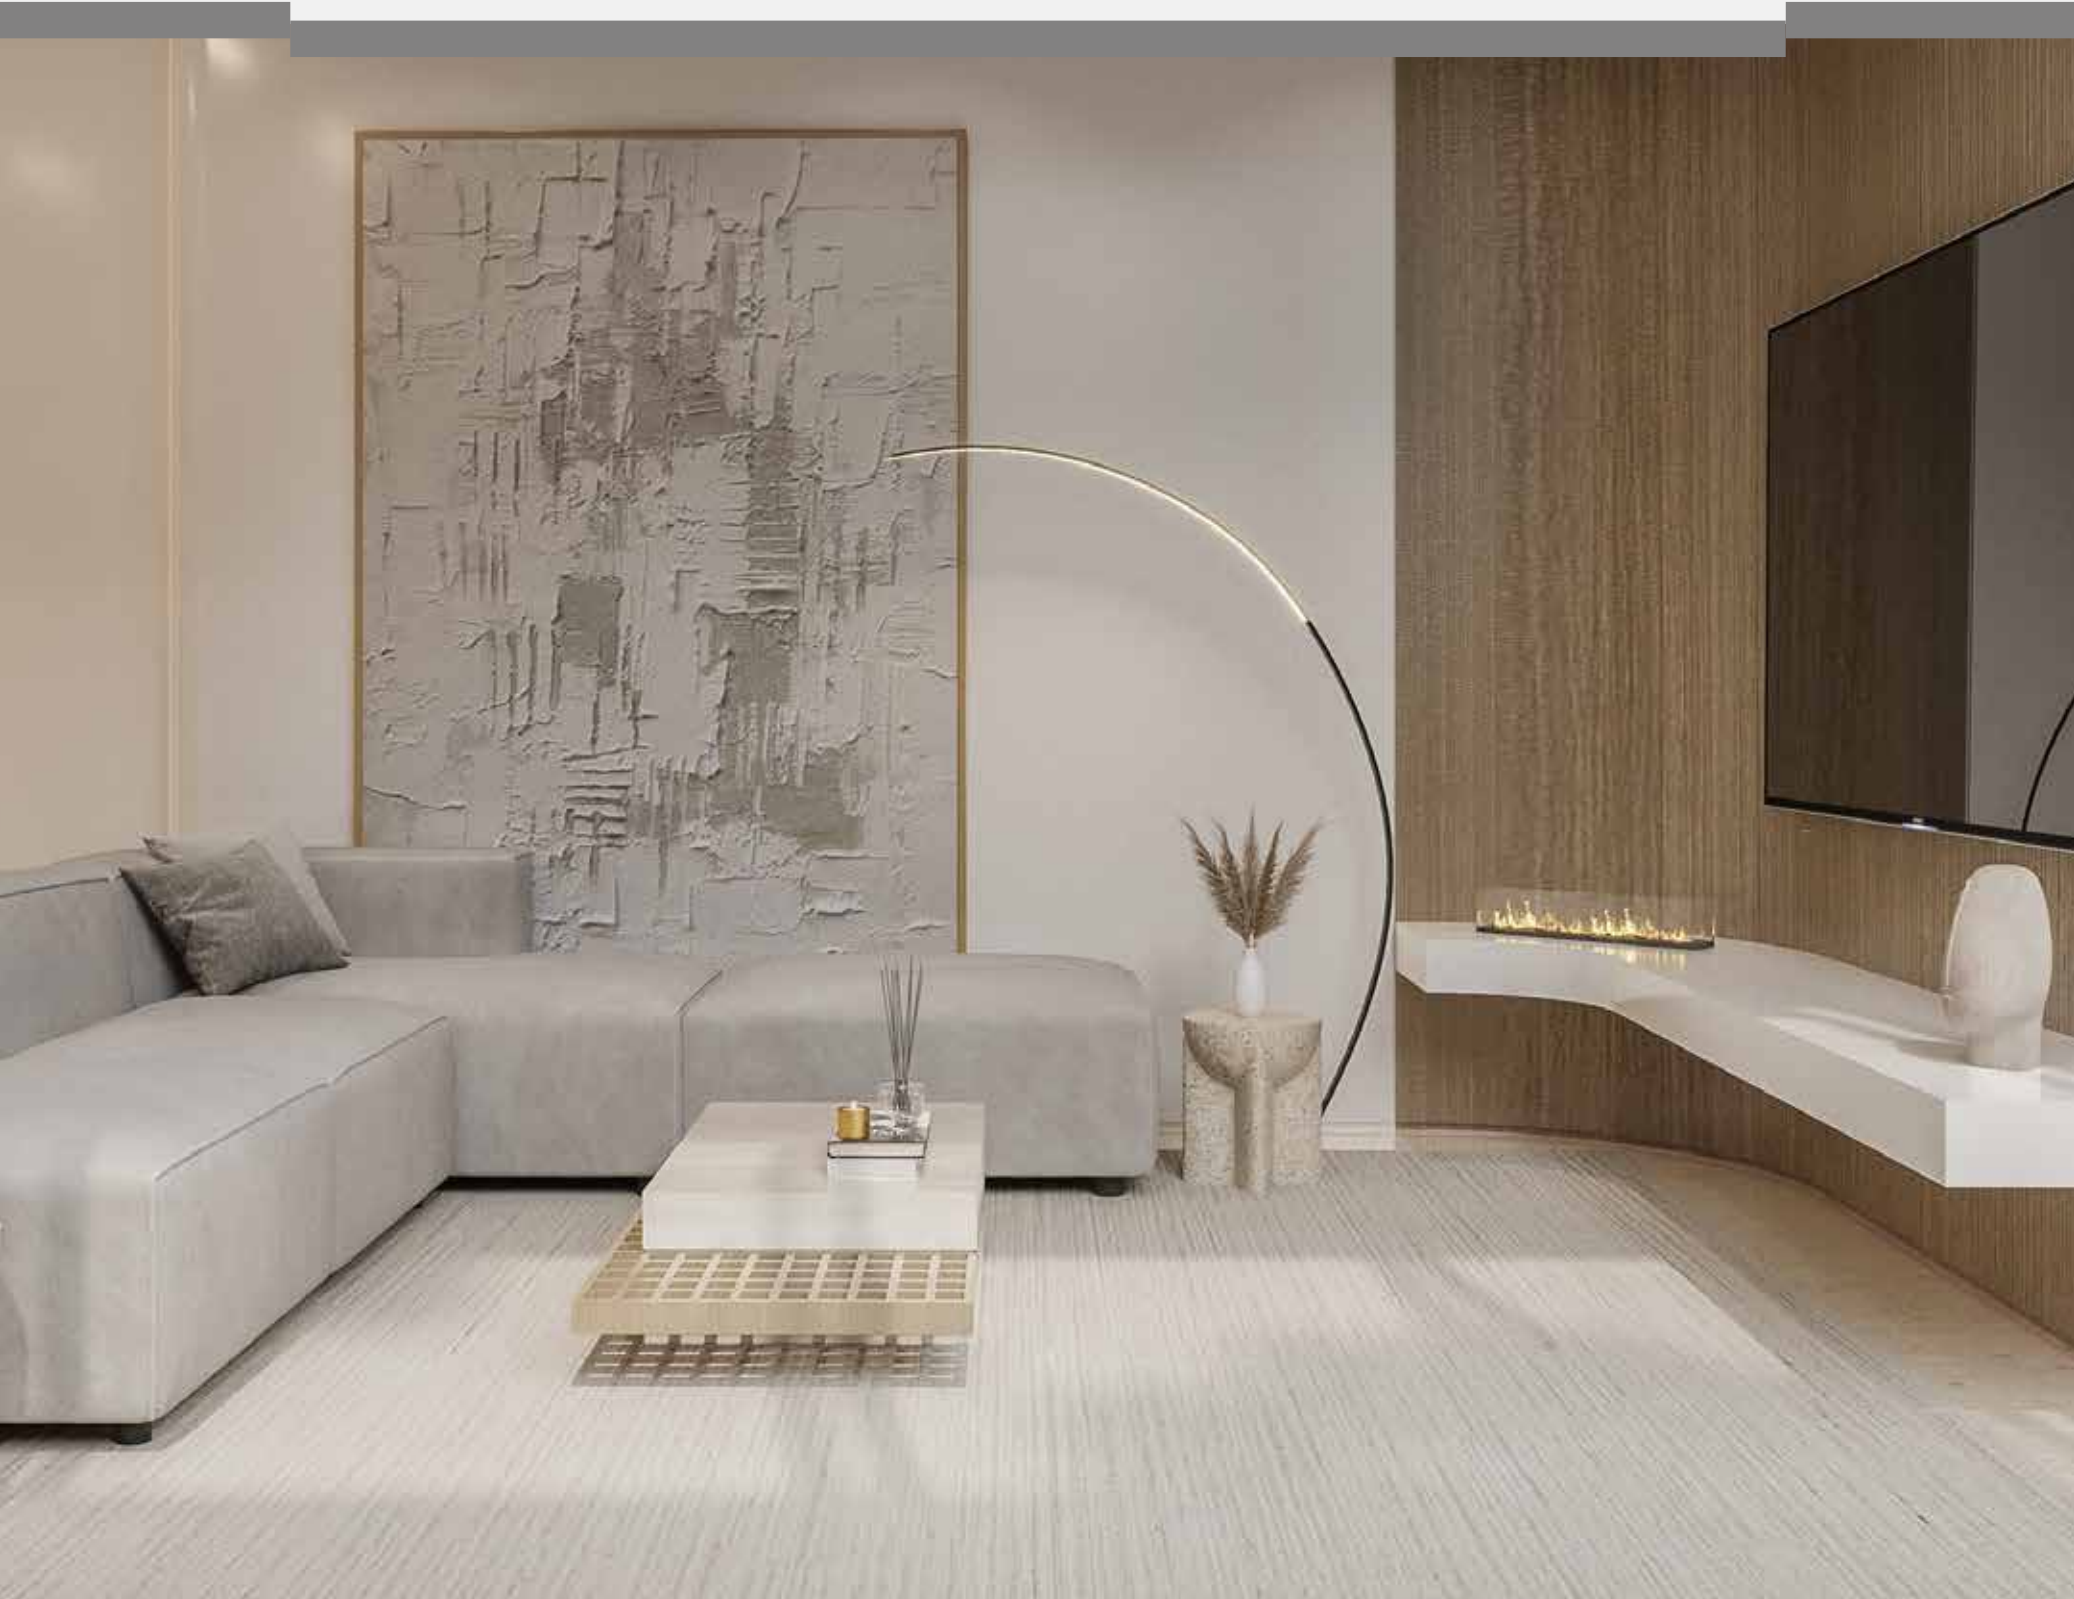

آي كيو في أرقام

 17
مشروعاً

 480
وحدة سكنية

 31
مبنى

THE FUTURE VILLA
فيض من القوة والجمال

THE FUTURE VILLA

فكر تخطيطي وفريد

وحدات سكنية متكاملة بكافة الاحتياجات التي تحقق لك نمط حياة صحي وأسلوب معيشة مريح حيث يتميز بعدد من الحلول الذكية والتصاميم المذهلة وتتزود الوحدات السكنية بالإضاءة والتهوية الطبيعية للفناء ويتفرد بالاختيار المثالي وعوازل حرارية للأسقف والجدران ويقدم لكم مجموعة فريدة من التصاميم المريحة والجذابة بنوافذ كبيرة معزولة عاكسة لأشعة الشمس