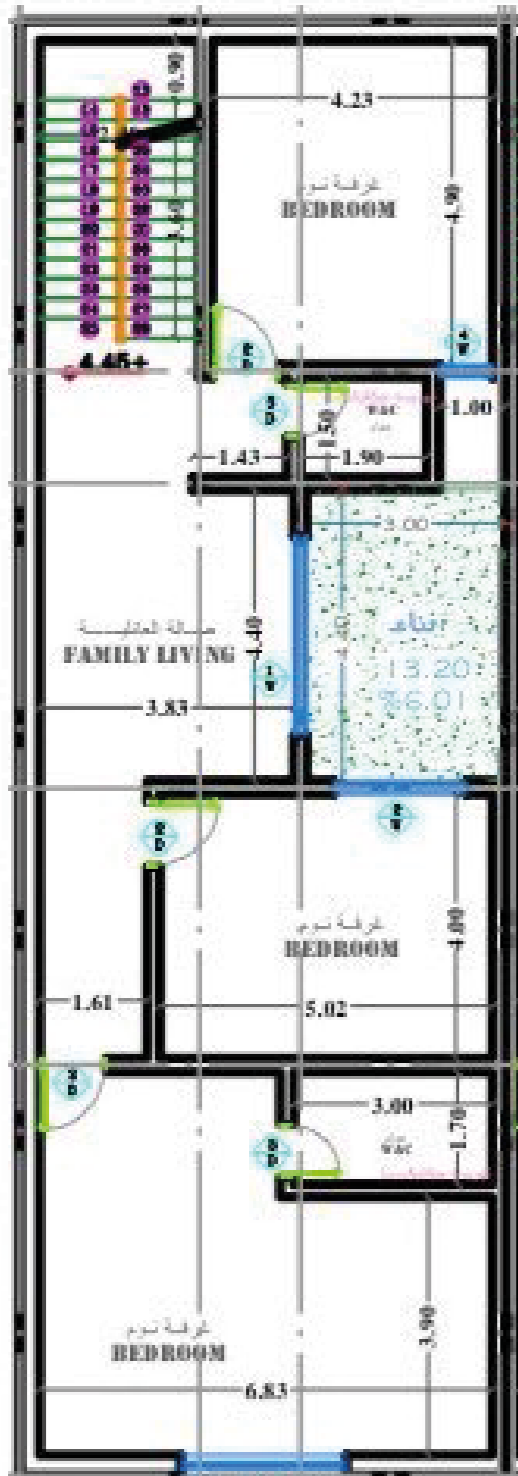

تاون هاوس - لبن الغربي
Townhouse - Western Laban

الأسعار والمساحات

السعر	مساحة م ²	# الوحدة
محجوز	225.00	تاون هاوس A 1
1,300,000	225.00	تاون هاوس A 2
1,300,000	225.00	تاون هاوس A 3
1,300,000	225.00	تاون هاوس A 4
1,300,000	225.00	تاون هاوس A 5
1,300,000	225.00	تاون هاوس A 6
1,300,000	225.00	تاون هاوس A 7
محجوز	225.00	تاون هاوس A 8

K.T.P

شركة تصنيع الأنابيب الحرارية
AL KOBLAN Thermopipe Factory Co.

مميزات الموقع

8 وحدات

عدد الوحدات

225م²

مساحة الارض للوحدة

394م²

مسطح البناء للوحدة

مواصفات الوحدة

الدور الأرضي:

صالة

مطبخ

منور

2 حمام

مجلس

الدور الأول:

2 حمام

3 غرف نوم
(منها ماستر)

الدور الثاني:

غرفة خارجية و حمام

غرفة خادمة و حمام

اضغط على الأيقونة للوصول للموقع

إطلالة على الوادي