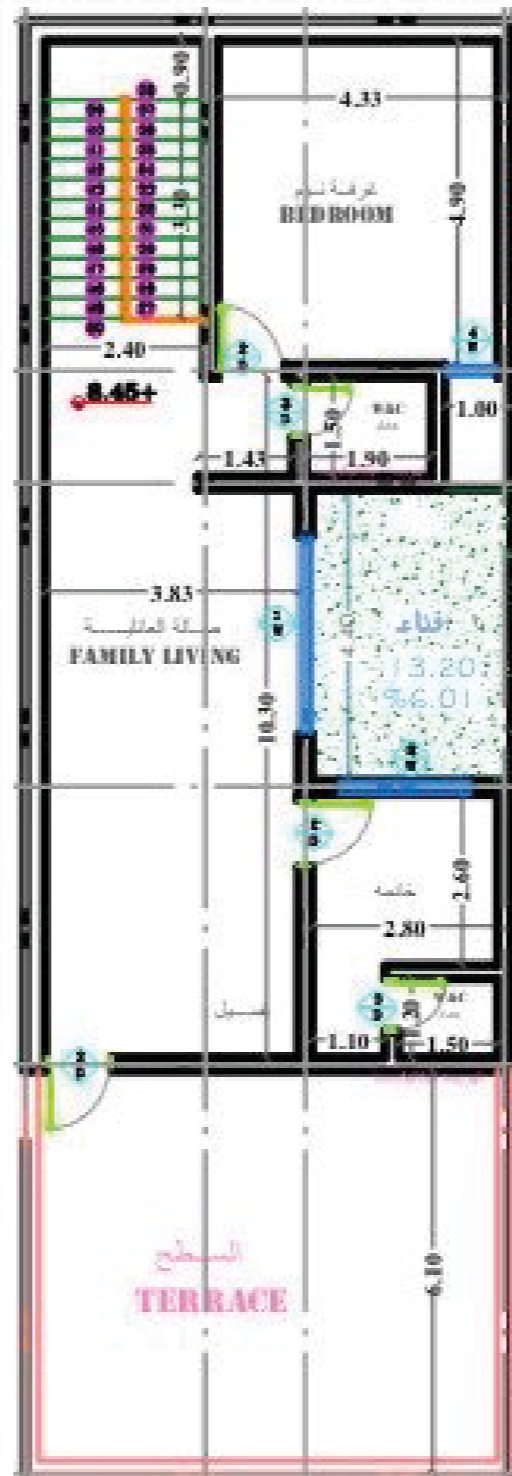

تاون هاوس - لبن الغربي
Townhouse - Western Laban

الأسعار والمساحات

السعر	مساحة م ²	# الوحدة
محجوز	225.00	تاون هاوس A 1
1,300,000	225.00	تاون هاوس A 2
1,300,000	225.00	تاون هاوس A 3
1,300,000	225.00	تاون هاوس A 4
1,300,000	225.00	تاون هاوس A 5
1,300,000	225.00	تاون هاوس A 6
1,300,000	225.00	تاون هاوس A 7
محجوز	225.00	تاون هاوس A 8

K.T.P

شركة تصنيع الأنابيب الحرارية
AL KOBLAN Thermopipe Factory Co.

مميزات الموقع

8 وحدات

عدد الوحدات

225م²

مساحة الارض للوحدة

394م²

مسطح البناء للوحدة

مواصفات الوحدة

الدور الأرضي:

صالة

مطبخ

منور

2 حمام

مجلس

الدور الأول:

2 حمام

3 غرف نوم
(منها ماستر)

الدور الثاني:

غرفة خارجية و حمام

غرفة خادمة و حمام

اضغط على الأيقونة للوصول للموقع

إطلالة على الوادي